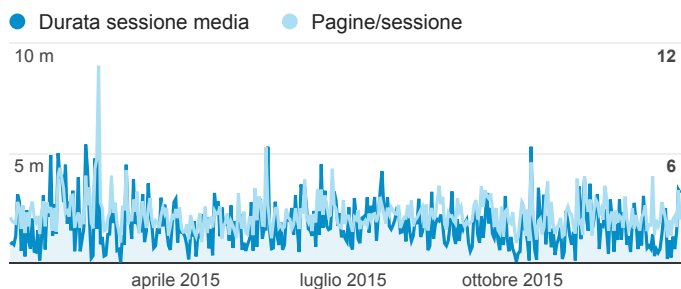

Comune di Novalesa

01 gen 2015 - 31 dic 2015

Tutti gli utenti
100,00% Sessioni

Nuovi utenti

Utenti

Sessioni

Sessioni per Browser

Browser	Sessioni
Chrome	4.246
Internet Explorer	2.283
Firefox	1.573
Safari	1.379
Android Browser	699
Opera	42

Durata sessione media e Pagine/sessione

Frequenza di rimbalzo

Completamenti obiettivo

Entrate