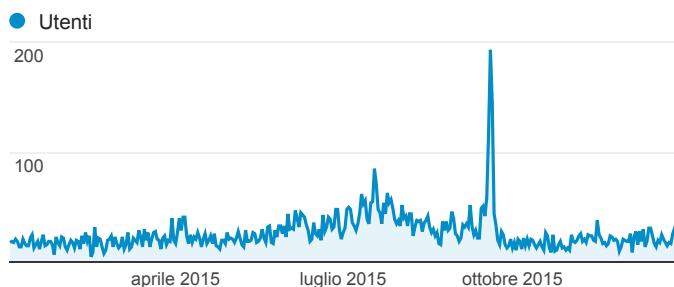

Comune di Novalesa

01 gen 2015 - 31 dic 2015

Tutti gli utenti
100,00% Sessioni

Nuovi utenti

Utenti

Sessioni

Sessioni per Browser

Browser	Sessioni
Chrome	4.246
Internet Explorer	2.283
Firefox	1.573
Safari	1.379
Android Browser	699
Opera	42