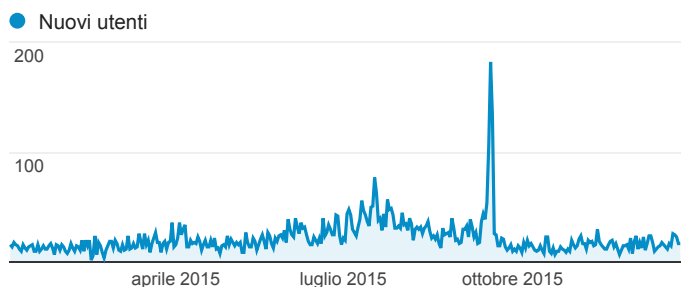

Comune di Novalesa

01 gen 2015 - 31 dic 2015

Tutti gli utenti
100,00% Sessioni

Nuovi utenti

Utenti

Sessioni

Sessioni per Browser

Browser	Sessioni
Chrome	4.246
Internet Explorer	2.283
Firefox	1.573
Safari	1.379
Android Browser	699
Opera	42